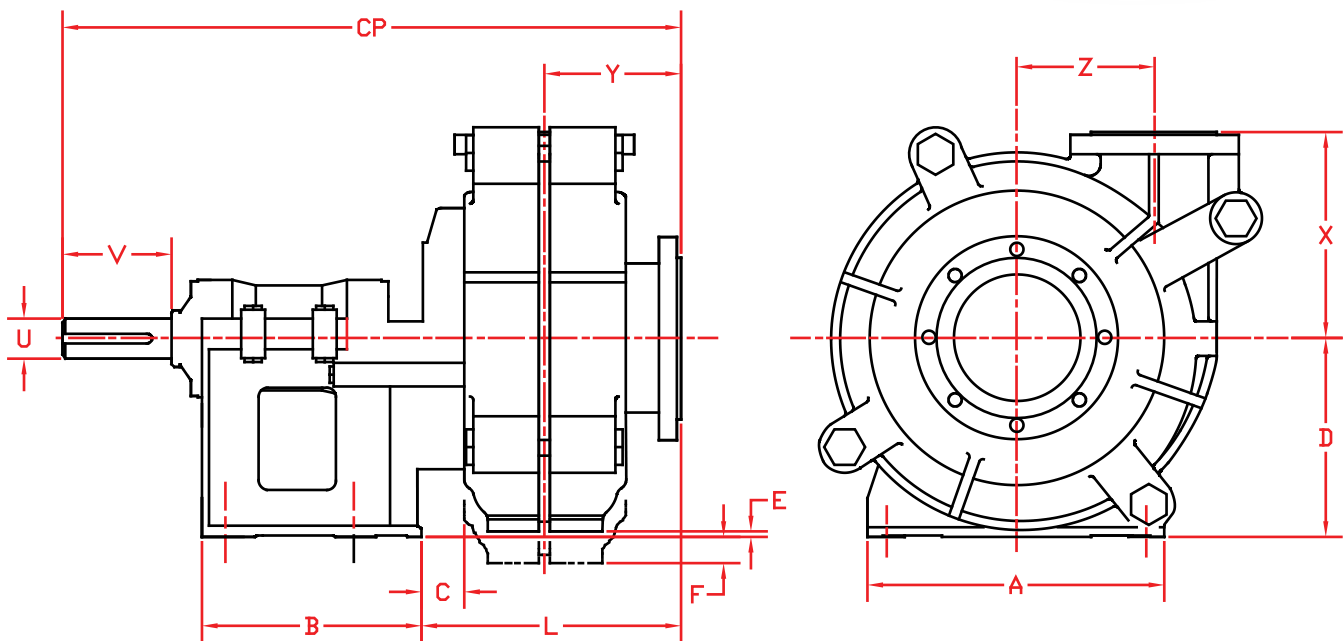

SUMMIT™

SP

SP

**HEAVY DUTY
SLURRY PUMP
Metal or Rubber Lined**

SUMMIT™
PUMP, Inc

www.SUMMITPUMP.com

© 2016 - 2022 SUMMIT PUMP, Inc

PUMP SIZE	SUMMIT MODEL	LINING	A	B	C	CP	D	E	F	KEY SIZE	L	U	V	X	Y	Z	WEIGHT
1X1.5	SP1X1.5M2	METAL	11.61	9.76	0.74	22.95	7.76	1.81	-	8x7mm	8.11	28mm	3.11	6.73	4.17	3.86	195
1X1.5	SP1X1.5R2	RUBBER	11.61	9.76	0.74	22.95	7.76	1.81	-	8x7mm	8.11	28mm	3.11	6.73	4.17	3.86	170
1X1.5	SP1X1.5M3	METAL	15.98	12.24	2.61	29.88	10	-	0.43	12x8mm	10.59	42mm	4.76	10	4.76	7.64	700
1.5X2	SP1.5X2M2	METAL	11.61	9.76	0.86	23.31	7.76	1.31	-	8x7mm	8.54	28mm	3.11	7.24	4.49	4.49	345
1.5X2	SP1.5X2R2	RUBBER	11.61	9.76	0.86	23.31	7.76	1.31	-	8x7mm	8.54	28mm	3.11	7.24	4.49	4.49	260
2X3	SP2X3M3	METAL	15.98	12.24	1.56	30.24	10	2.81	-	12x8mm	11.02	42mm	4.76	8.27	5.94	5.43	435
2X3	SP2X3R3	RUBBER	15.98	12.24	1.56	30.24	10	2.81	-	12x8mm	11.02	42mm	4.76	8.27	5.94	5.43	340
2X3	SP2X3M4	METAL	19.37	14.33	3.28	38.82	12.99	-	2	18x11mm	15.28	65mm	6.46	14.49	7.99	10	1550
3X4	SP3X4M3	METAL	15.98	12.24	2.11	33.19	10	0.93	-	12x8mm	13.9	42mm	4.76	10.31	7.36	5.87	550
3X4	SP3X4R3	RUBBER	15.98	12.24	2.11	33.19	10	0.93	-	12x8mm	13.9	42mm	4.76	10.31	7.36	5.87	520
3X4	SP3X4M4	METAL	19.37	14.33	2.04	37.13	12.99	3.94	-	18x11mm	13.9	65mm	6.46	10.31	7.36	5.87	700
3X4	SP3X4R4	RUBBER	19.37	14.33	2.04	37.13	12.99	3.94	-	18x11mm	13.9	65mm	6.46	10.31	7.36	5.87	640
3X4	SP3X4M5	METAL	24.49	17.64	3.12	48.82	17.99	-	-	22x14mm	19.37	80mm	8.74	17	9.76	12.99	2750
4X6	SP4X6M4	METAL	19.37	14.33	2.57	40.2	12.99	0.43	-	18x11mm	16.69	65mm	6.46	13.31	8.62	9.02	1475
4X6	SP4X6R4	RUBBER	19.37	14.33	2.57	40.2	12.99	0.43	-	18x11mm	16.69	65mm	6.46	13.31	8.62	9.02	1000
4X6	SP4X6M5	METAL	24.49	17.64	2.96	46.38	17.99	5.43	-	22x14mm	17.05	80mm	8.74	13.31	8.62	9.02	1950
4X6	SP4X6R5	RUBBER	24.49	17.64	2.96	46.38	17.99	5.43	-	22x14mm	17.05	80mm	8.74	13.31	8.62	9.02	1400
4X6	SP4X6M6	METAL	33.74	24.96	2.96	61.26	24.02	1	-	28x16mm	23.03	100mm	10.98	21.5	12.01	16.26	5575
6X8	SP6X8M5	METAL	24.49	17.64	3.23	51.26	17.99	-	2.44	22x14mm	21.93	80mm	8.74	18.11	11.5	12.52	3300
6X8	SP6X8R5	RUBBER	24.49	17.64	3.23	51.26	17.99	-	2.44	22x14mm	21.93	80mm	8.74	18.11	11.5	12.52	2165
6X8	SP6X8M6	METAL	33.74	25	2.56	59.33	24.02	3.54	-	28x16mm	21.22	100mm	10.98	18.11	11.5	12.52	4000
6X8	SP6X8R6	RUBBER	33.74	25	2.56	59.33	24.02	3.54	-	28x16mm	21.22	100mm	10.98	18.11	11.5	12.52	3065
6X8	SP6X8M20	METAL	45.28	40.94	6.93	89.57	25.59	-	6.3	36x20mm	33.54	150mm	13.78	32.01	15.51	22.99	14490