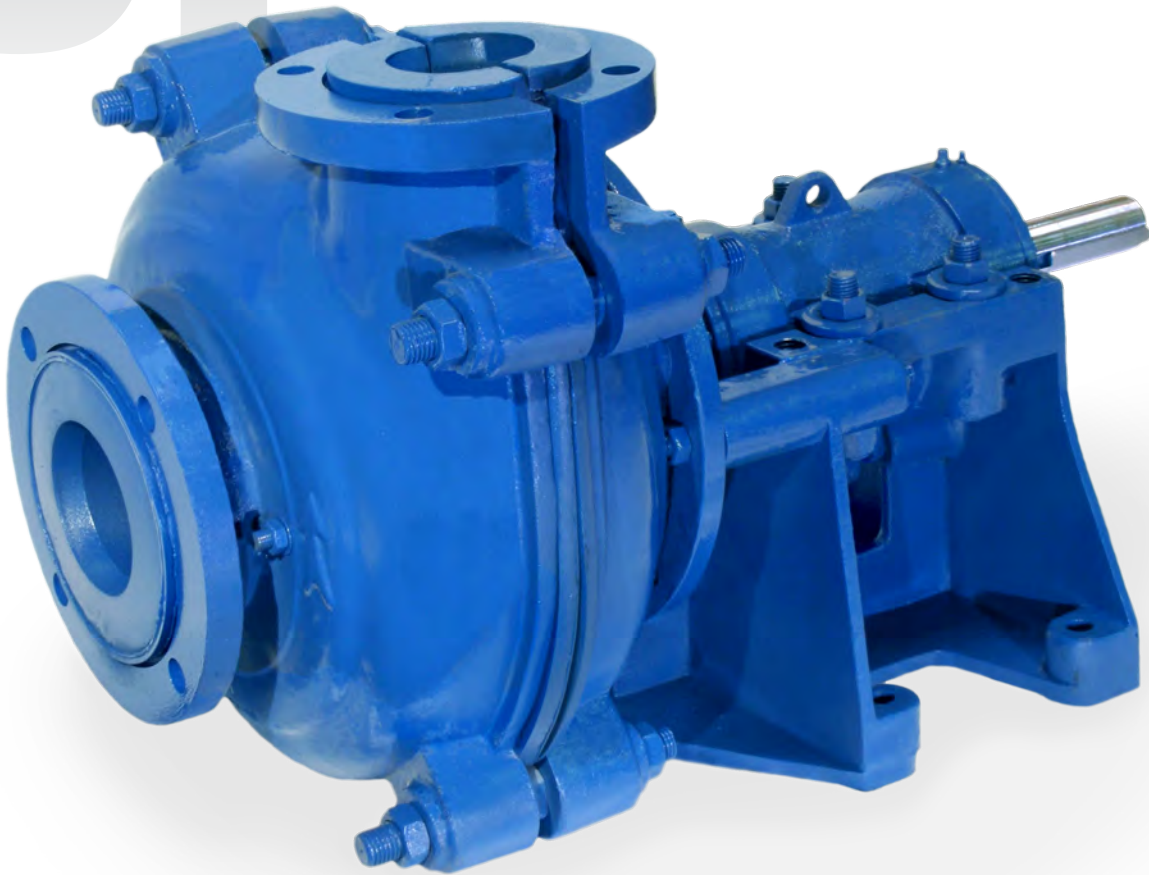

SUMMIT™

SP

SP

**HEAVY DUTY
SLURRY PUMP
Metal or Rubber Lined**

SUMMIT™
PUMP, Inc

www.SUMMITPUMP.com

© 2016 - 2022 SUMMIT PUMP, Inc

PUMP SIZE	SUMMIT MODEL	LINING	A	B	C	CP	D	E	F	KEY SIZE	L	U	V	X	Y	Z	WEIGHT
1X1.5	SP1X1.5M2	METAL	11.61	9.76	0.74	22.95	7.76	1.81	-	8x7mm	8.11	28mm	3.11	6.73	4.17	3.86	195
1X1.5	SP1X1.5R2	RUBBER	11.61	9.76	0.74	22.95	7.76	1.81	-	8x7mm	8.11	28mm	3.11	6.73	4.17	3.86	170
1X1.5	SP1X1.5M3	METAL	15.98	12.24	2.61	29.88	10	-	0.43	12x8mm	10.59	42mm	4.76	10	4.76	7.64	700
1.5X2	SP1.5X2M2	METAL	11.61	9.76	0.86	23.31	7.76	1.31	-	8x7mm	8.54	28mm	3.11	7.24	4.49	4.49	345
1.5X2	SP1.5X2R2	RUBBER	11.61	9.76	0.86	23.31	7.76	1.31	-	8x7mm	8.54	28mm	3.11	7.24	4.49	4.49	260
2X3	SP2X3M3	METAL	15.98	12.24	1.56	30.24	10	2.81	-	12x8mm	11.02	42mm	4.76	8.27	5.94	5.43	435
2X3	SP2X3R3	RUBBER	15.98	12.24	1.56	30.24	10	2.81	-	12x8mm	11.02	42mm	4.76	8.27	5.94	5.43	340
2X3	SP2X3M4	METAL	19.37	14.33	3.28	38.82	12.99	-	2	18x11mm	15.28	65mm	6.46	14.49	7.99	10	1550
3X4	SP3X4M3	METAL	15.98	12.24	2.11	33.19	10	0.93	-	12x8mm	13.9	42mm	4.76	10.31	7.36	5.87	550
3X4	SP3X4R3	RUBBER	15.98	12.24	2.11	33.19	10	0.93	-	12x8mm	13.9	42mm	4.76	10.31	7.36	5.87	520
3X4	SP3X4M4	METAL	19.37	14.33	2.04	37.13	12.99	3.94	-	18x11mm	13.9	65mm	6.46	10.31	7.36	5.87	700
3X4	SP3X4R4	RUBBER	19.37	14.33	2.04	37.13	12.99	3.94	-	18x11mm	13.9	65mm	6.46	10.31	7.36	5.87	640
3X4	SP3X4M5	METAL	24.49	17.64	3.12	48.82	17.99	-	-	22x14mm	19.37	80mm	8.74	17	9.76	12.99	2750
4X6	SP4X6M4	METAL	19.37	14.33	2.57	40.2	12.99	0.43	-	18x11mm	16.69	65mm	6.46	13.31	8.62	9.02	1475
4X6	SP4X6R4	RUBBER	19.37	14.33	2.57	40.2	12.99	0.43	-	18x11mm	16.69	65mm	6.46	13.31	8.62	9.02	1000
4X6	SP4X6M5	METAL	24.49	17.64	2.96	46.38	17.99	5.43	-	22x14mm	17.05	80mm	8.74	13.31	8.62	9.02	1950
4X6	SP4X6R5	RUBBER	24.49	17.64	2.96	46.38	17.99	5.43	-	22x14mm	17.05	80mm	8.74	13.31	8.62	9.02	1400
4X6	SP4X6M6	METAL	33.74	24.96	2.96	61.26	24.02	1	-	28x16mm	23.03	100mm	10.98	21.5	12.01	16.26	5575
6X8	SP6X8M5	METAL	24.49	17.64	3.23	51.26	17.99	-	2.44	22x14mm	21.93	80mm	8.74	18.11	11.5	12.52	3300
6X8	SP6X8R5	RUBBER	24.49	17.64	3.23	51.26	17.99	-	2.44	22x14mm	21.93	80mm	8.74	18.11	11.5	12.52	2165
6X8	SP6X8M6	METAL	33.74	25	2.56	59.33	24.02	3.54	-	28x16mm	21.22	100mm	10.98	18.11	11.5	12.52	4000
6X8	SP6X8R6	RUBBER	33.74	25	2.56	59.33	24.02	3.54	-	28x16mm	21.22	100mm	10.98	18.11	11.5	12.52	3065
6X8	SP6X8M20	METAL	45.28	40.94	6.93	89.57	25.59	-	6.3	36x20mm	33.54	150mm	13.78	32.01	15.51	22.99	14490