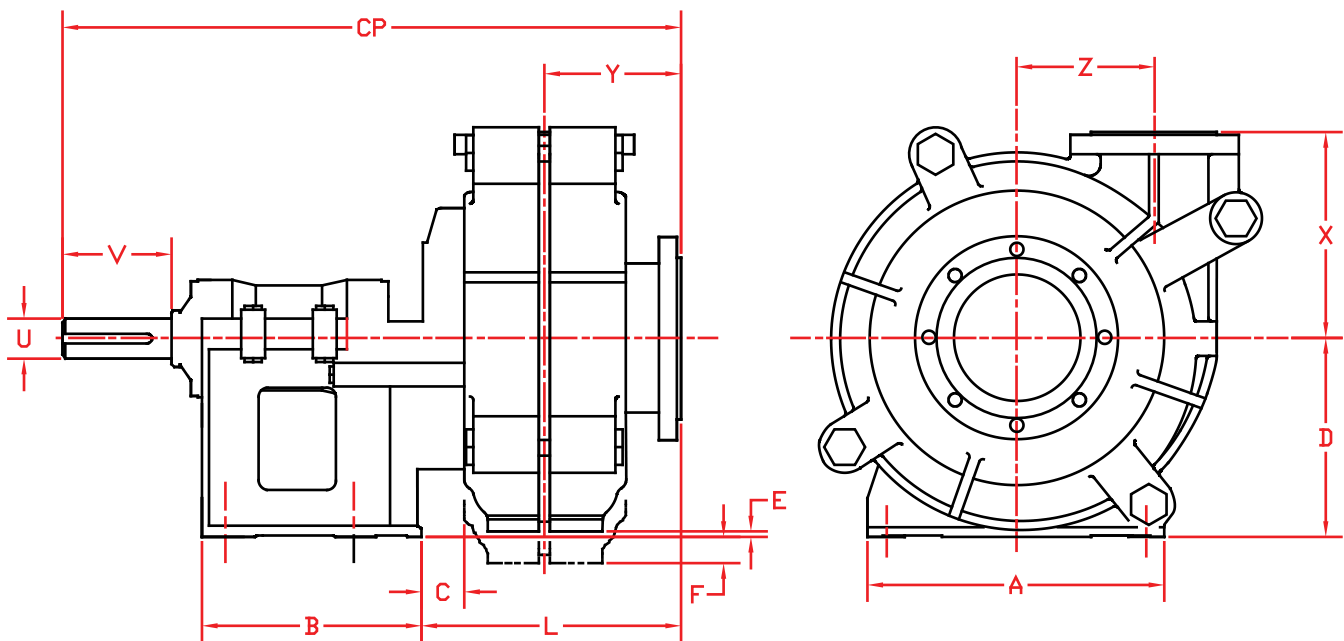

SUMMIT™

SP

SP

**HEAVY DUTY
SLURRY PUMP
Metal or Rubber Lined**

SUMMIT™
PUMP, Inc

www.SUMMITPUMP.com

© 2016 SUMMIT PUMP, Inc

PUMP SIZE	SUMMIT MODEL	LINING	A	B	C	CP	D	E	F	KEY SIZE	L	U	V	X	Y	Z	WEIGHT
1X1.5	SLA1X1.5M2	METAL	11.61	9.76	0.74	22.95	7.76	1.81	-	8x7mm	8.11	28mm	3.11	6.73	4.17	3.86	195
1X1.5	SLA1X1.5R2	RUBBER	11.61	9.76	0.74	22.95	7.76	1.81	-	8x7mm	8.11	28mm	3.11	6.73	4.17	3.86	170
1X1.5	SLB1X1.5M3	METAL	15.98	12.24	2.61	29.88	10	-	0.43	12x8mm	10.59	42mm	4.76	10	4.76	7.64	700
1.5X2	SLA1.5X2M2	METAL	11.61	9.76	0.86	23.31	7.76	1.31	-	8x7mm	8.54	28mm	3.11	7.24	4.49	4.49	345
1.5X2	SLA1.5X2R2	RUBBER	11.61	9.76	0.86	23.31	7.76	1.31	-	8x7mm	8.54	28mm	3.11	7.24	4.49	4.49	260
2X3	SLA2X3M3	METAL	15.98	12.24	1.56	30.24	10	2.81	-	12x8mm	11.02	42mm	4.76	8.27	5.94	5.43	435
2X3	SLA2X3R3	RUBBER	15.98	12.24	1.56	30.24	10	2.81	-	12x8mm	11.02	42mm	4.76	8.27	5.94	5.43	340
2X3	SLB2X3M4	METAL	19.37	14.33	3.28	38.82	12.99	-	2	18x11mm	15.28	65mm	6.46	14.49	7.99	10	1550
3X4	SLA3X4M3	METAL	15.98	12.24	2.11	33.19	10	0.93	-	12x8mm	13.9	42mm	4.76	10.31	7.36	5.87	550
3X4	SLA3X4R3	RUBBER	15.98	12.24	2.11	33.19	10	0.93	-	12x8mm	13.9	42mm	4.76	10.31	7.36	5.87	520
3X4	SLA3X4M4	METAL	19.37	14.33	2.04	37.13	12.99	3.94	-	18x11mm	13.9	65mm	6.46	10.31	7.36	5.87	700
3X4	SLA3X4R4	RUBBER	19.37	14.33	2.04	37.13	12.99	3.94	-	18x11mm	13.9	65mm	6.46	10.31	7.36	5.87	640
3X4	SLB3X4M5	METAL	24.49	17.64	3.12	48.82	17.99	-	-	22x14mm	19.37	80mm	8.74	17	9.76	12.99	2750
4X6	SLA4X6M4	METAL	19.37	14.33	2.57	40.2	12.99	0.43	-	18x11mm	16.69	65mm	6.46	13.31	8.62	9.02	1475
4X6	SLA4X6R4	RUBBER	19.37	14.33	2.57	40.2	12.99	0.43	-	18x11mm	16.69	65mm	6.46	13.31	8.62	9.02	1000
4X6	SLA4X6M5	METAL	24.49	17.64	2.96	46.38	17.99	5.43	-	22x14mm	17.05	80mm	8.74	13.31	8.62	9.02	1950
4X6	SLA4X6R5	RUBBER	24.49	17.64	2.96	46.38	17.99	5.43	-	22x14mm	17.05	80mm	8.74	13.31	8.62	9.02	1400
4X6	SLB4X6M6	METAL	33.74	24.96	2.96	61.26	24.02	1	-	28x16mm	23.03	100mm	10.98	21.5	12.01	16.26	5575
6X8	SLA6X8M5	METAL	24.49	17.64	3.23	51.26	17.99	-	2.44	22x14mm	21.93	80mm	8.74	18.11	11.5	12.52	3300
6X8	SLA6X8R5	RUBBER	24.49	17.64	3.23	51.26	17.99	-	2.44	22x14mm	21.93	80mm	8.74	18.11	11.5	12.52	2165
6X8	SLA6X8M6	METAL	33.74	25	2.56	59.33	24.02	3.54	-	28x16mm	21.22	100mm	10.98	18.11	11.5	12.52	4000
6X8	SLA6X8R6	RUBBER	33.74	25	2.56	59.33	24.02	3.54	-	28x16mm	21.22	100mm	10.98	18.11	11.5	12.52	3065
6X8	SLB6X8M20	METAL	45.28	40.94	6.93	89.57	25.59	-	6.3	36x20mm	33.54	150mm	13.78	32.01	15.51	22.99	14490