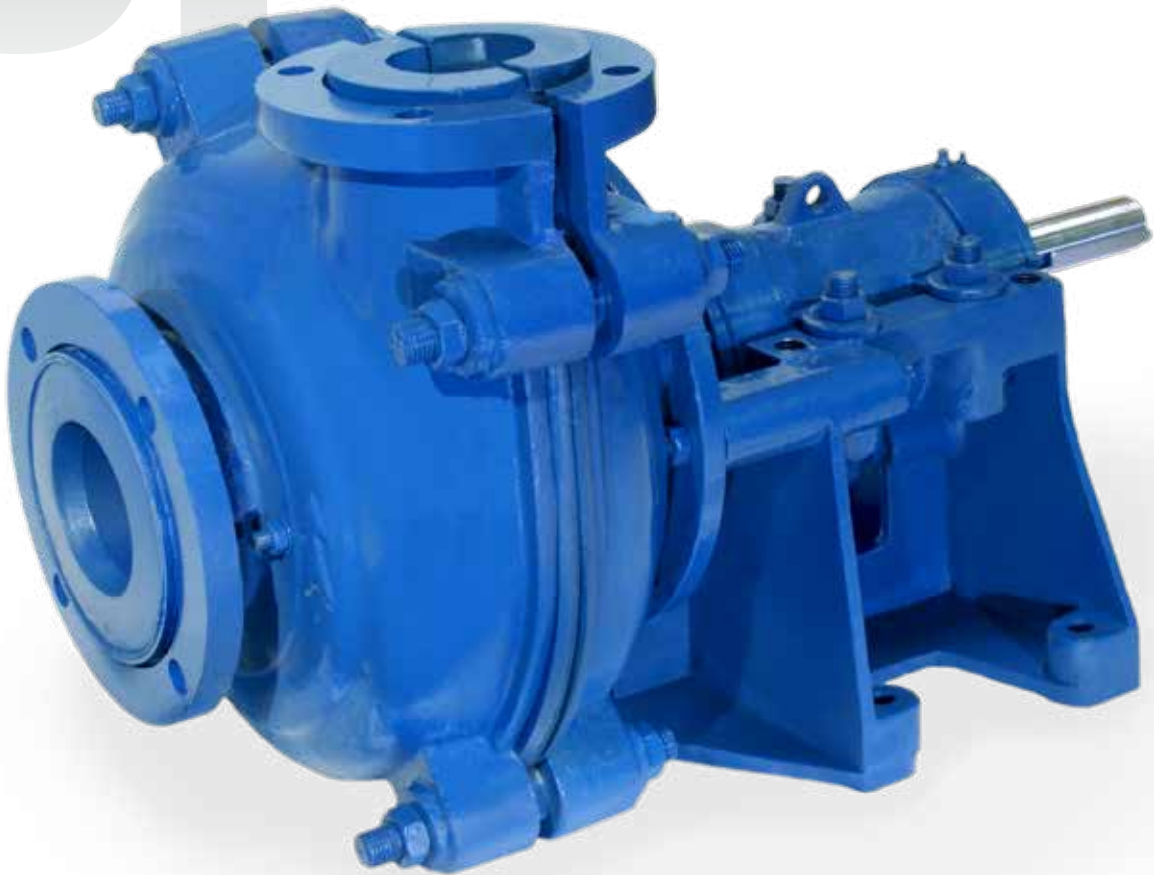

SUMMIT™

SP

SP

**HEAVY DUTY
SLURRY PUMP
Metal or Rubber Lined**

SUMMIT™
PUMP, Inc

www.SUMMITPUMP.com

© 2016 SUMMIT PUMP, Inc

PUMP SIZE	SUMMIT MODEL	LINING	A	B	C	CP	D	E	F	KEY SIZE	L	U	V	X	Y	Z	WEIGHT
1X1.5	SLA1X1.5M2	METAL	11.61	9.76	0.74	22.95	7.76	1.81	-	8x7mm	8.11	28mm	3.11	6.73	4.17	3.86	195
1X1.5	SLA1X1.5R2	RUBBER	11.61	9.76	0.74	22.95	7.76	1.81	-	8x7mm	8.11	28mm	3.11	6.73	4.17	3.86	170
1X1.5	SLB1X1.5M3	METAL	15.98	12.24	2.61	29.88	10	-	0.43	12x8mm	10.59	42mm	4.76	10	4.76	7.64	700
1.5X2	SLA1.5X2M2	METAL	11.61	9.76	0.86	23.31	7.76	1.31	-	8x7mm	8.54	28mm	3.11	7.24	4.49	4.49	345
1.5X2	SLA1.5X2R2	RUBBER	11.61	9.76	0.86	23.31	7.76	1.31	-	8x7mm	8.54	28mm	3.11	7.24	4.49	4.49	260
2X3	SLA2X3M3	METAL	15.98	12.24	1.56	30.24	10	2.81	-	12x8mm	11.02	42mm	4.76	8.27	5.94	5.43	435
2X3	SLA2X3R3	RUBBER	15.98	12.24	1.56	30.24	10	2.81	-	12x8mm	11.02	42mm	4.76	8.27	5.94	5.43	340
2X3	SLB2X3M4	METAL	19.37	14.33	3.28	38.82	12.99	-	2	18x11mm	15.28	65mm	6.46	14.49	7.99	10	1550
3X4	SLA3X4M3	METAL	15.98	12.24	2.11	33.19	10	0.93	-	12x8mm	13.9	42mm	4.76	10.31	7.36	5.87	550
3X4	SLA3X4R3	RUBBER	15.98	12.24	2.11	33.19	10	0.93	-	12x8mm	13.9	42mm	4.76	10.31	7.36	5.87	520
3X4	SLA3X4M4	METAL	19.37	14.33	2.04	37.13	12.99	3.94	-	18x11mm	13.9	65mm	6.46	10.31	7.36	5.87	700
3X4	SLA3X4R4	RUBBER	19.37	14.33	2.04	37.13	12.99	3.94	-	18x11mm	13.9	65mm	6.46	10.31	7.36	5.87	640
3X4	SLB3X4M5	METAL	24.49	17.64	3.12	48.82	17.99	-	-	22x14mm	19.37	80mm	8.74	17	9.76	12.99	2750
4X6	SLA4X6M4	METAL	19.37	14.33	2.57	40.2	12.99	0.43	-	18x11mm	16.69	65mm	6.46	13.31	8.62	9.02	1475
4X6	SLA4X6R4	RUBBER	19.37	14.33	2.57	40.2	12.99	0.43	-	18x11mm	16.69	65mm	6.46	13.31	8.62	9.02	1000
4X6	SLA4X6M5	METAL	24.49	17.64	2.96	46.38	17.99	5.43	-	22x14mm	17.05	80mm	8.74	13.31	8.62	9.02	1950
4X6	SLA4X6R5	RUBBER	24.49	17.64	2.96	46.38	17.99	5.43	-	22x14mm	17.05	80mm	8.74	13.31	8.62	9.02	1400
4X6	SLB4X6M6	METAL	33.74	24.96	2.96	61.26	24.02	1	-	28x16mm	23.03	100mm	10.98	21.5	12.01	16.26	5575
6X8	SLA6X8M5	METAL	24.49	17.64	3.23	51.26	17.99	-	2.44	22x14mm	21.93	80mm	8.74	18.11	11.5	12.52	3300
6X8	SLA6X8R5	RUBBER	24.49	17.64	3.23	51.26	17.99	-	2.44	22x14mm	21.93	80mm	8.74	18.11	11.5	12.52	2165
6X8	SLA6X8M6	METAL	33.74	25	2.56	59.33	24.02	3.54	-	28x16mm	21.22	100mm	10.98	18.11	11.5	12.52	4000
6X8	SLA6X8R6	RUBBER	33.74	25	2.56	59.33	24.02	3.54	-	28x16mm	21.22	100mm	10.98	18.11	11.5	12.52	3065
6X8	SLB6X8M20	METAL	45.28	40.94	6.93	89.57	25.59	-	6.3	36x20mm	33.54	150mm	13.78	32.01	15.51	22.99	14490