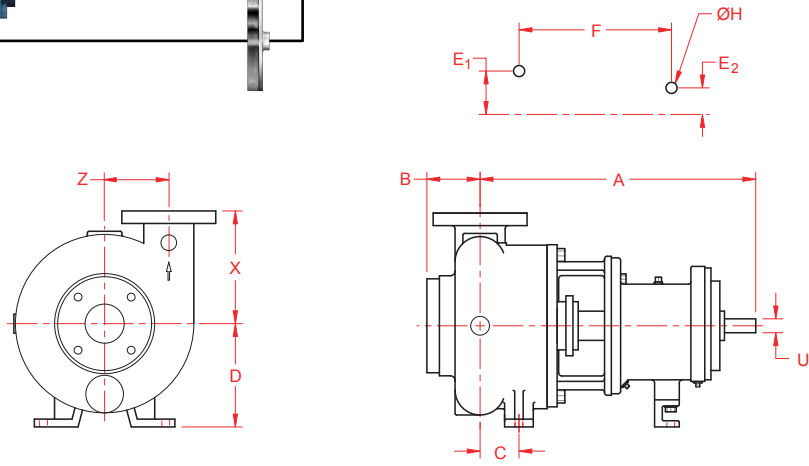

**SUMMIT**™

**2196R**

2196R

**2196 Empotrada**

**SUMMIT**™  
**PUMP, Inc**

[www.SUMMITPUMP.com](http://www.SUMMITPUMP.com)

© 2016 - 2020 SUMMIT PUMP, Inc

Dimensiones de la bomba

Bastidor de Bomba	Tamaño	X	D	C	B	A	Z	Patrón de Base				Eje	
								E1	E2	F	H	U	CHAVETERO
STO	2x2-8	6 1/2	6	2 1/2	2 3/4	16	4 1/4	3 3/4	0	7 1/4	5/8	0.875	3/16 x 3/32
MTO o LTO	2x2-10	8 1/2	8 1/4	2 1/4	3 1/2	21 3/4	5 1/8	4 7/8	3 5/8	12 1/2		MTO 1.125	MTO 1/4 x 1/8
	3x3-10	9	8 1/4	2 15/16	4 1/4	22 1/2	5 1/8					LTO 1.875	LTO 1/2 x 1/4
	2x3-13	10 1/2	10	2 13/16	4 1/8	22 5/16	6 5/8						
LTO	3x4-13	10 1/2	10	3 5/16	4 1/8	22 13/16	6 5/8					1.875	1/2 x 1/4
LTO	4x6-13	11 1/2	10	3 5/8	4 3/4	23 1/8	6 3/4					1.875	1/2 x 1/4