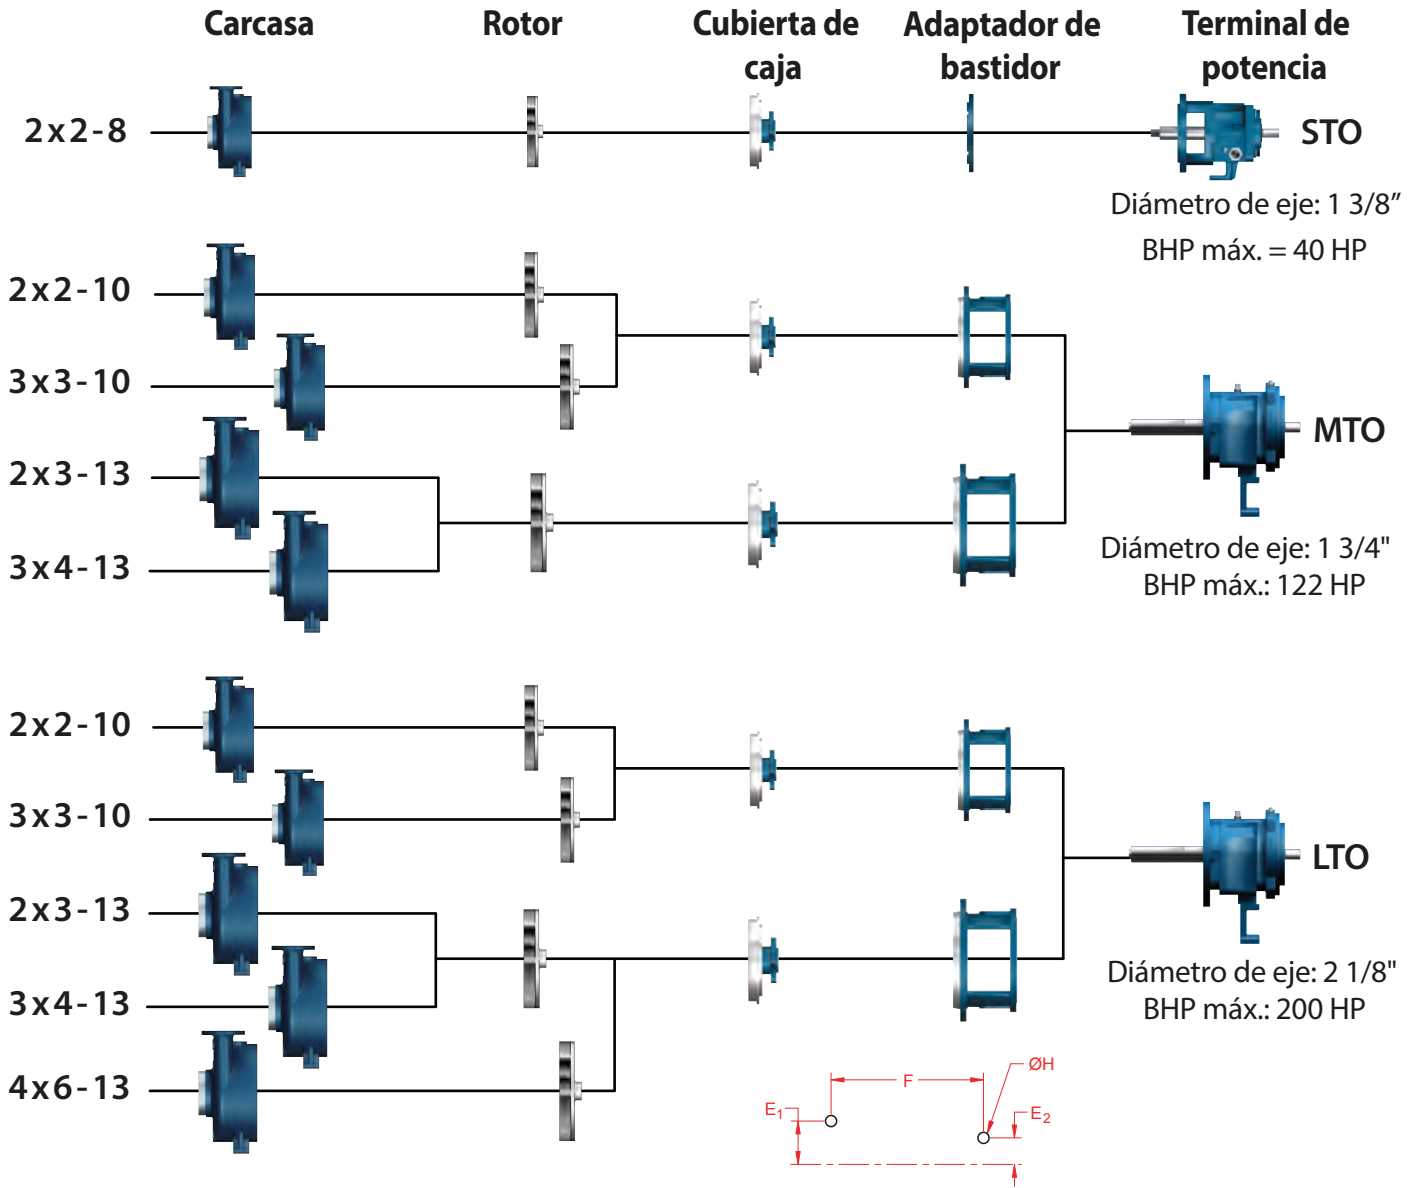

**SUMMIT**™

**2196R**

2196R

**2196 Empotrada**

**SUMMIT**™  
**PUMP, Inc**

[www.SUMMITPUMP.com](http://www.SUMMITPUMP.com)

© 2016 - 2020 SUMMIT PUMP, Inc

Dimensiones de la bomba

Bastidor de Bomba	Tamaño	X	D	C	B	A	Z	Patrón de Base				Eje	
								E1	E2	F	H	U	CHAVETERO
STO	2x2-8	6 1/2	6	2 1/2	2 3/4	16	4 1/4	3 3/4	0	7 1/4	5/8	0.875	3/16 x 3/32
MTO o LTO	2x2-10	8 1/2	8 1/4	2 1/4	3 1/2	21 3/4	5 1/8	4 7/8	3 5/8	12 1/2		MTO 1.125	MTO 1/4 x 1/8
	3x3-10	9	8 1/4	2 15/16	4 1/4	22 1/2	5 1/8					LTO 1.875	LTO 1/2 x 1/4
	2x3-13	10 1/2	10	2 13/16	4 1/8	22 5/16	6 5/8						
LTO	3x4-13	10 1/2	10	3 5/16	4 1/8	22 13/16	6 5/8					1.875	1/2 x 1/4
LTO	4x6-13	11 1/2	10	3 5/8	4 3/4	23 1/8	6 3/4					1.875	1/2 x 1/4