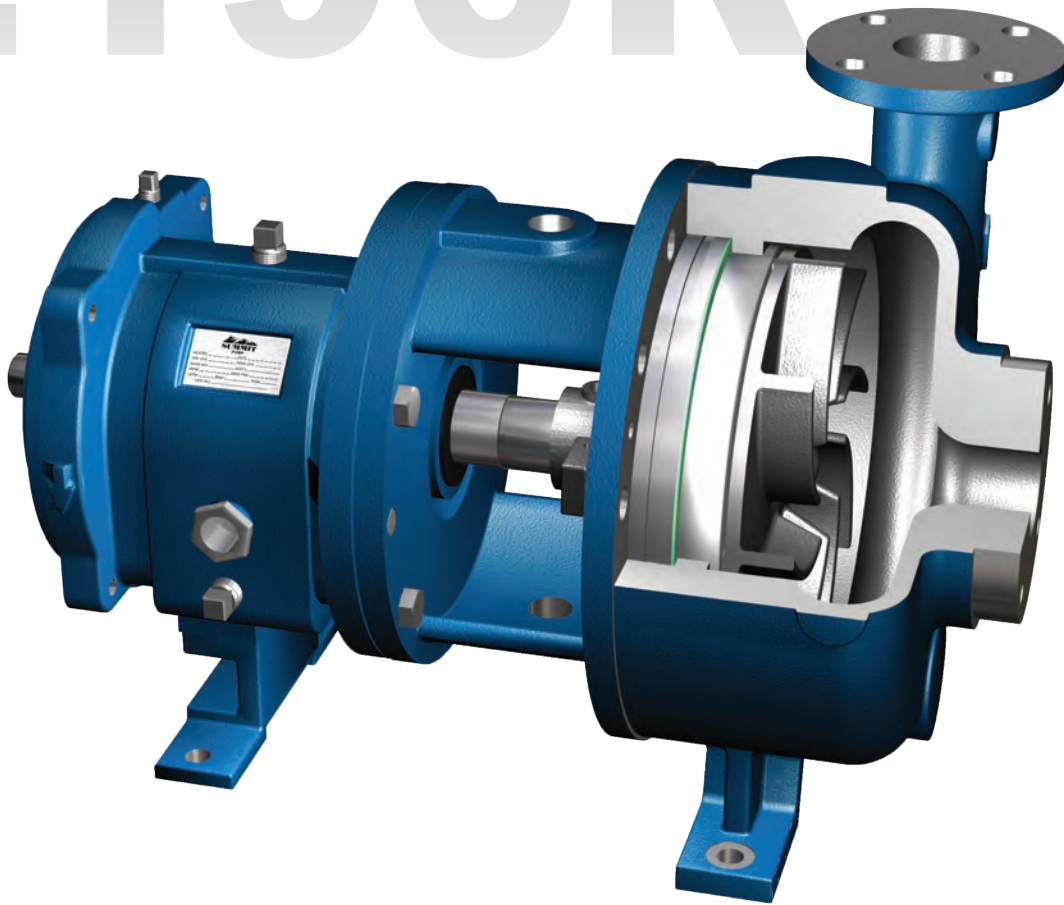

**SUMMIT**™

**2196R**

2196R

**2196 Empotrada**

**SUMMIT**™  
**PUMP, Inc**

[www.SUMMITPUMP.com](http://www.SUMMITPUMP.com)

© 2016 - 2020 SUMMIT PUMP, Inc

Dimensiones de la bomba

Bastidor de Bomba	Tamaño	X	D	C	B	A	Z	Patrón de Base				Eje	
								E1	E2	F	H	U	CHAVETERO
STO	2x2-8	6 1/2	6	2 1/2	2 3/4	16	4 1/4	3 3/4	0	7 1/4	5/8	0.875	3/16 x 3/32
MTO o LTO	2x2-10	8 1/2	8 1/4	2 1/4	3 1/2	21 3/4	5 1/8	4 7/8	3 5/8	12 1/2		MTO 1.125	MTO 1/4 x 1/8
	3x3-10	9	8 1/4	2 15/16	4 1/4	22 1/2	5 1/8					LTO 1.875	LTO 1/2 x 1/4
	2x3-13	10 1/2	10	2 13/16	4 1/8	22 5/16	6 5/8						
LTO	3x4-13	10 1/2	10	3 5/16	4 1/8	22 13/16	6 5/8					1.875	1/2 x 1/4
LTO	4x6-13	11 1/2	10	3 5/8	4 3/4	23 1/8	6 3/4					1.875	1/2 x 1/4